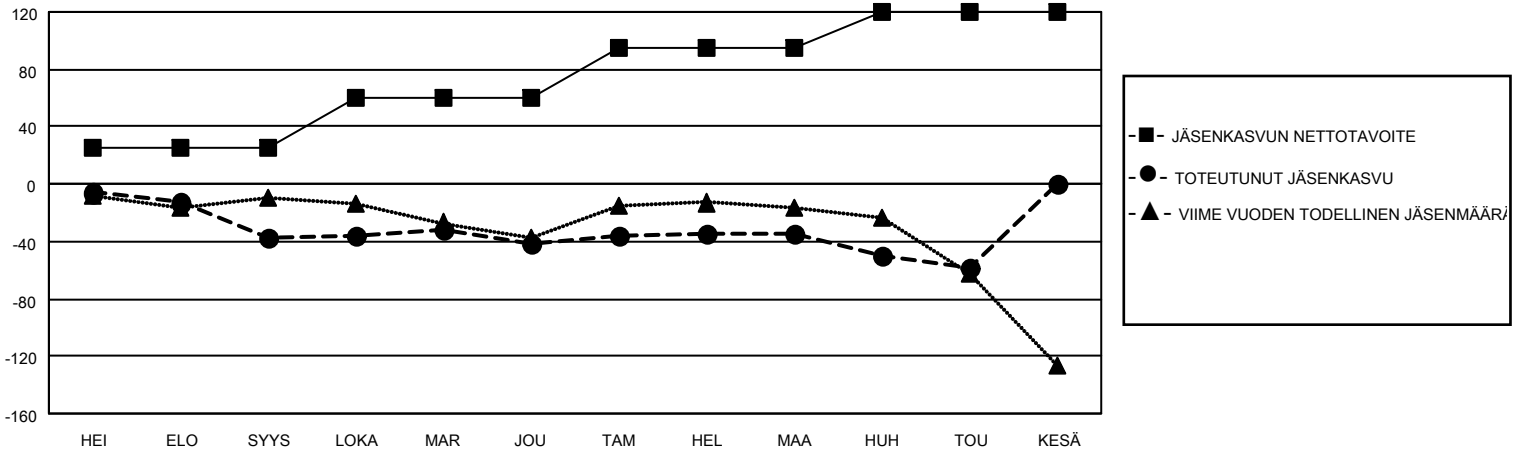

MONTHLY MEMBERSHIP PROGRESS REPORT

District 107 A

Results as of: 5/31/2026

GMT:

SIJAINTI FINLAND

GMT VAALIPIIRI

Klubit				jäsentä			
TULOKSET 2025-2026				TULOKSET 2025-2026			
NELJÄNNES	UUDEN KLUBIN TAVOITE	UUDET KLUBIT	LOPETETUT KLUBIT	NELJÄNNES	JÄSENKASVUN NETTOTAVOITE	TOTEUTUNUT JÄSENKASVU	POISTETUT JÄSENET (mukaan lukien siirrot)
HEI/ELO/SYYS	0	0	1	HEI/ELO/SYYS	25	10	44
LOKA/MAR/JOU	0	0	2	LOKA/MAR/JOU	35	25	27
TAM/HEL/MAA	0	0	0	TAM/HEL/MAA	35	25	18
HUH/TOU/KESÄ	1	1	2	HUH/TOU/KESÄ	25	36	59

TAVOITTEET JA UUDET KLUBIT, KUMULATIIVINEN

TAVOITTEET JA JÄSENET, KUMULATIIVINEN

LAKKAUTETUT KLUBIT: 5

37 CLUBS OF 73 LISÄNNY YHDEN TAI USEAMMAN UUTTA JÄSENTÄ

SUKUPUOLIJAKAUMA

MIES 1,282 (79.09%)
NAINEN 351 (21.65%)