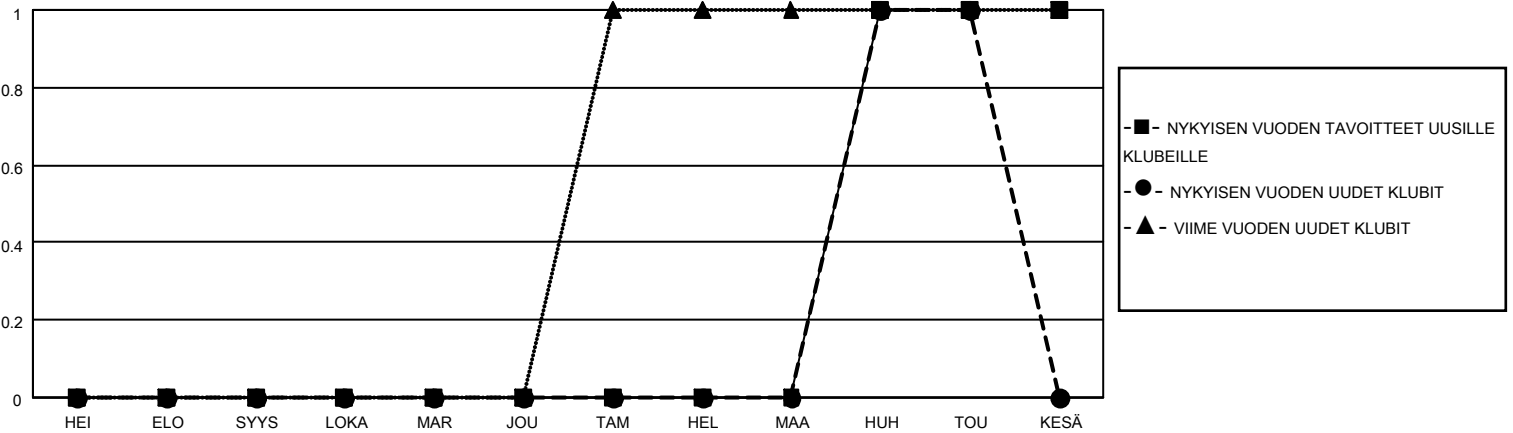

MONTHLY MEMBERSHIP PROGRESS REPORT

District 107 A

Results as of: 5/31/2026

GMT:

SIJAINTI FINLAND

GMT VAALIPIIRI

Klubit				jäsentä			
TULOKSET 2025-2026				TULOKSET 2025-2026			
NELJÄNNES	UUDEN KLUBIN TAVOITE	UUDET KLUBIT	LOPETETUT KLUBIT	NELJÄNNES	JÄSENKASVUN NETTOTAVOITE	TOTEUTUNUT JÄSENKASVU	POISTETUT JÄSENET (mukaan lukien siirrot)
HEI/ELO/SYYS	0	0	1	HEI/ELO/SYYS	25	10	44
LOKA/MAR/JOU	0	0	2	LOKA/MAR/JOU	35	25	27
TAM/HEL/MAA	0	0	0	TAM/HEL/MAA	35	25	18
HUH/TOU/KESÄ	1	1	2	HUH/TOU/KESÄ	25	36	59

TAVOITTEET JA UUDET KLUBIT, KUMULATIIVINEN

TAVOITTEET JA JÄSENET, KUMULATIIVINEN

LAKKAUTETUT KLUBIT: 5

37 CLUBS OF 73 LISÄNNY YHDEN TAI USEAMMAN UUTTA JÄSENTÄ

SUKUPUOLIJAKAUMA

MIES 1,282 (79.09%)
NAINEN 351 (21.65%)